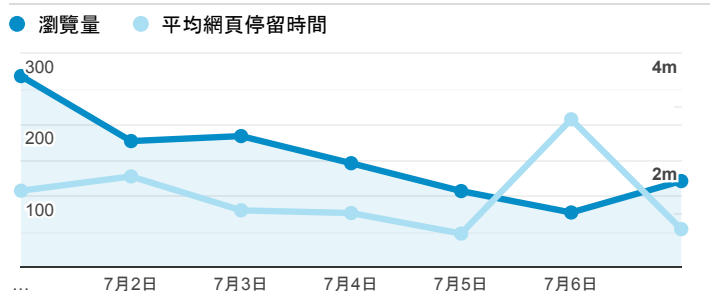

## 報表02\_流量

2019年7月1日 - 2019年7月7日

所有使用者  
100.00% 個工作階段

### 瀏覽量和平均網頁停留時間