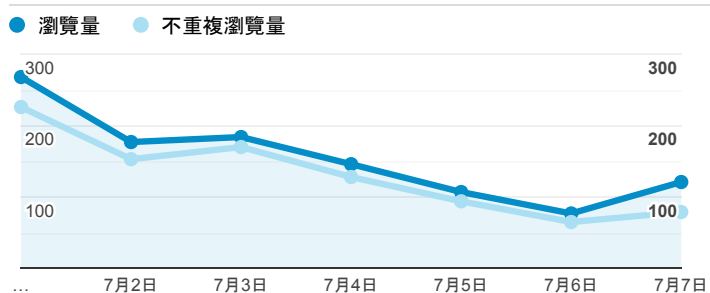

瀏覽量和不重複瀏覽量

造訪和瀏覽量 (依 來源/媒介 分組)

來源/媒介	工作階段	瀏覽量
google / organic	277	384
(direct) / (none)	273	422
tku.edu.tw / referral	156	225
ee.tku.edu.tw / referral	9	13
iit.tku.edu.tw / referral	6	7
dvlp.www.tku.edu.tw / referral	5	8
et.tku.edu.tw / referral	3	4
sls.tku.edu.tw / referral	3	8
i.lanyang.tku.edu.tw / referral	2	2
servicelearning.sa.tku.edu.tw / referral	2	2

造訪和新造訪率 (依 服務供應商 分組)

服務供應商	工作階段	瀏覽量
taipei taiwan	321	478
hinet taiwan	154	236
far eastone telecommunication co. ltd.	57	73
taipei city taiwan	46	64
taiwan mobile co. ltd.	26	34
panchiao taipei hsien taiwan	14	21
suzhou luojianxin co. ltd	14	36
chunghwa telecom data communication business group	12	12
data communication business group	7	11
chief telecom inc.	5	5

造訪和瀏覽量 (依 分享網址 分組)

分享網址	工作階段	瀏覽量
eportfolio.tku.edu.tw/	319	478
sso.tku.edu.tw/ePortfolio/ilifeStu.cshtml?ln=zh_TW	64	149
eportfolio.tku.edu.tw/index_detail.aspx?category=50&sr v=3	20	26
eportfolio.tku.edu.tw/index_detail.aspx?category=17&sr v=3	16	20
sso.tku.edu.tw/ePortfolio/ilifeLib.cshtml?ln=zh_TW	13	34
eportfolio.tku.edu.tw/tkustudentlink.aspx	12	12
eportfolio.tku.edu.tw/index_detail.aspx?category=10&p g=5&sr v=3	11	17
eportfolio.tku.edu.tw/index_detail.aspx?category=23&sr v=3	9	10
sso.tku.edu.tw/ePortfolio/ilifeStu.cshtml?ln=en_US	9	15
eportfolio.tku.edu.tw/error.aspx	8	16

造訪和瀏覽量 (依 社交網路 分組)

社交網路	工作階段	瀏覽量
目前沒有資料。