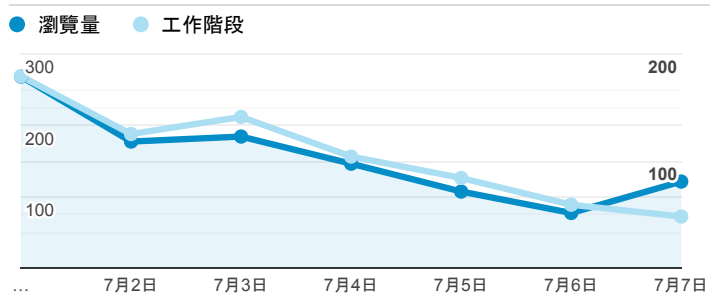

報表02_流量

2019年7月1日 - 2019年7月7日

所有使用者
100.00% 個工作階段

瀏覽量和平均網頁停留時間

瀏覽量和造訪

瀏覽量和不重複瀏覽量

造訪和瀏覽量 (依 來源/媒介 分組)

來源/媒介	工作階段	瀏覽量
google / organic	277	384
(direct) / (none)	273	422
tku.edu.tw / referral	156	225
ee.tku.edu.tw / referral	9	13
iit.tku.edu.tw / referral	6	7
dvlp.www.tku.edu.tw / referral	5	8
et.tku.edu.tw / referral	3	4
sls.tku.edu.tw / referral	3	8
i.lanyang.tku.edu.tw / referral	2	2
servicelearning.sa.tku.edu.tw / referral	2	2

造訪和新造訪率 (依 服務供應商 分組)

服務供應商	工作階段	瀏覽量
taipei taiwan	321	478
hinet taiwan	154	236
far eastone telecommunication co. ltd.	57	73
taipei city taiwan	46	64
taiwan mobile co. ltd.	26	34
panchiao taipei hsien taiwan	14	21
suzhou luojianxin co. ltd	14	36
chunghwa telecom data communication business group	12	12
data communication business group	7	11
chief telecom inc.	5	5

造訪和瀏覽量 (依 分享網址 分組)

分享網址	工作階段	瀏覽量
eportfolio.tku.edu.tw/	319	478
sso.tku.edu.tw/ePortfolio/ilifeStu.cshtml?ln=zh_TW	64	149
eportfolio.tku.edu.tw/index_detail.aspx?category=50&sr v=3	20	26
eportfolio.tku.edu.tw/index_detail.aspx?category=17&sr v=3	16	20
sso.tku.edu.tw/ePortfolio/ilifeLib.cshtml?ln=zh_TW	13	34
eportfolio.tku.edu.tw/tkustudentlink.aspx	12	12
eportfolio.tku.edu.tw/index_detail.aspx?category=10&p g=5&sr v=3	11	17
eportfolio.tku.edu.tw/index_detail.aspx?category=23&sr v=3	9	10
sso.tku.edu.tw/ePortfolio/ilifeStu.cshtml?ln=en_US	9	15
eportfolio.tku.edu.tw/error.aspx	8	16

造訪和瀏覽量 (依 社交網路 分組)

社交網路	工作階段	瀏覽量
目前沒有資料。